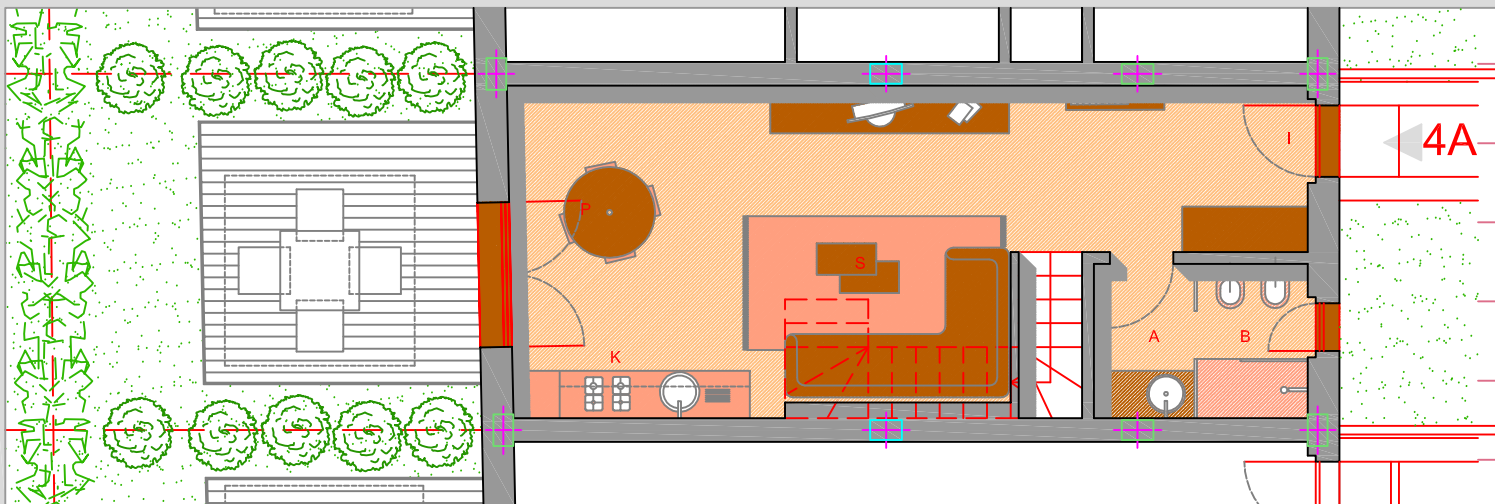

APPARTAMENTO N. 4

Piano Terra Edif. A

Pianta arredata scala 1:50

Superficie commerciale p. terra mq. 48.93

Superficie commerciale p.primo mq. 48.93

Superficie commerciale totale mq. 111.54*

Verde privato regolamentato mq. 2.426
(10% di mq. 24.26)

LEGENDA

P = Pranzo

S = Soggiorno

K= Cucina

B = Bagno

A = Antibagno

D = Disimpegno

I = Ingresso

L1 = Camera da letto singola

L2 = Camera da letto matrimoniale

ST = Studio

G = Guardaroba

DV = Doppio Volume

LAV = Lavanderia

02/02/2011